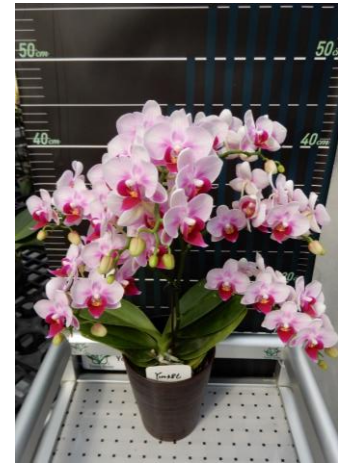

YH0386

Phal. Younghome Pink Panther 永宏頑皮豹

ELISA : Free

Grade : T+

盆徑 Pot Size	株高 Plant Height	葉幅 Leaf Span	花徑 Flower Size	朵數 Flower Count	雙梗率 Double Stem Rate
1.7" (6 cm)	28 ~ 30 cm	21 cm	4.8 cm	12 ~ 17 x 2	
2.5" (9 cm)	35 cm	27cm	4.8 cm	16 ~ 20 x 2	
3.5" (12 cm)	47 cm	25 cm	5 cm	65	

6 cm

9 cm

12 cm