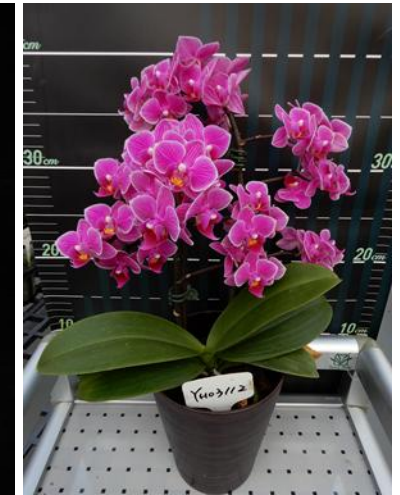

YH03112

Phal. Younghome Mulan 永宏花木蘭

ELISA : Free

Grade : T+

盆徑 Pot Size	株高 Plant Height	葉幅 Leaf Span	花徑 Flower Size	朵數 Flower Count	雙梗率 Double Stem Rate
1.7" (6 cm)	23 cm	20 cm	4.6 cm	19	89%
2.5" (9 cm)	27 cm	18 cm	4.6 cm	19	74%
3.5" (12 cm)	20 cm	29 cm	4.5 cm	22	

6 cm

9 cm

12 cm