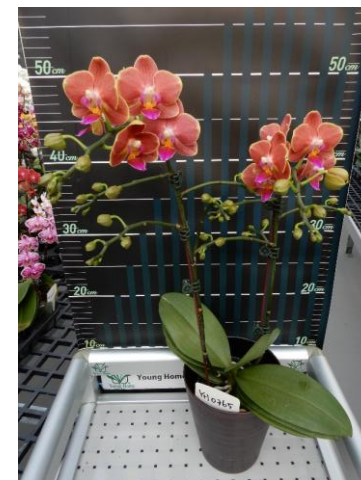

YH0365

*Phal.* Younghome Winnie 永宏維尼

ELISA : Free

Grade : T+

盆徑 Pot Size	株高 Plant Height	葉幅 Leaf Span	花徑 Flower Size	朵數 Flower Count	雙梗率 Double Stem Rate
1.7" ( 6 cm )	18 cm	18 cm	4.4 cm	7	
2.5" ( 9 cm )	23 cm	22 cm	4.5 cm	18	82%
3.5" ( 12 cm )	29 cm	30 cm	4.5 cm	27	

6 cm

9 cm

12 cm