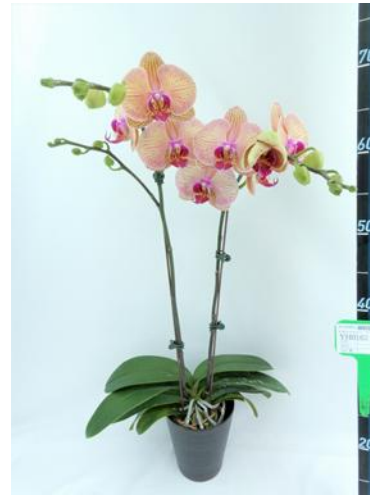

YH0167

Phal. Younghome Golden Leopard 永宏黃金豹

ELISA : Free

Grade : A+

盆徑 Pot Size	株高 Plant Height	葉幅 Leaf Span	花徑 Flower Size	朵數 Flower Count	雙梗率 Double Stem Rate
2.5" (9 cm)	49 cm	30 cm	10 cm	8	
3.5" (12 cm)	58 ~ 63 cm	36 cm	10 cm	10 x 2	70%
5" (15 cm)	70 cm	44 cm	10 cm	14 x 2	80%

9 cm

12 cm

12 cm