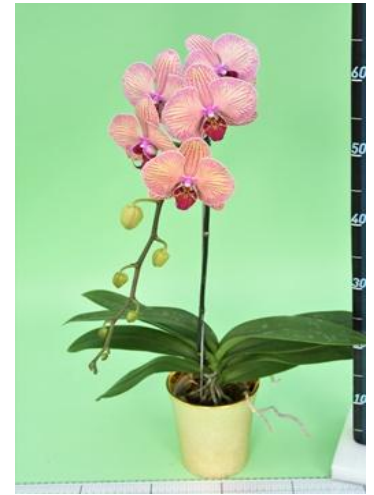

YH0167

Phal. Younghome Golden Leopard 永宏黃金豹

ELISA : Free

Grade : A+

盆徑 Pot Size	株高 Plant Height	葉幅 Leaf Span	花徑 Flower Size	朵數 Flower Count	雙梗率 Double Stem Rate
2.5" (9 cm)	49 cm	30 cm	10 cm	8	
3.5" (12 cm)	58 ~ 63 cm	36 cm	10 cm	10 x 2	70%
5" (15 cm)	70 cm	44 cm	10 cm	14 x 2	80%

9 cm

12 cm

12 cm