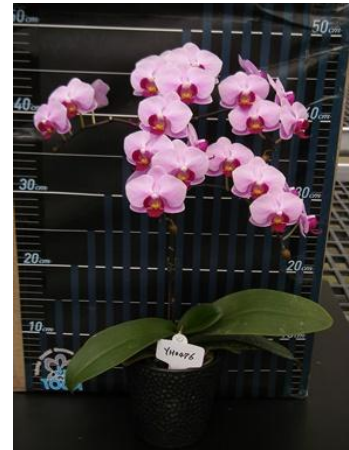

YH0476

Phal. Younghome Jigglypuff 永宏胖丁

ELISA : Free

Grade : A

盆徑 Pot Size	株高 Plant Height	葉幅 Leaf Span	花徑 Flower Size	朵數 Flower Count	雙梗率 Double Stem Rate
2.5" (9 cm)	40 cm	33 cm	5.7 cm	12	
3.5" (12 cm)	49 cm	33 cm	6 cm	27	
5" (15 cm)	51 ~ 55 cm	37 cm	5.5 cm	25 ~ 30 x 2	

6 cm

9 cm

12 cm