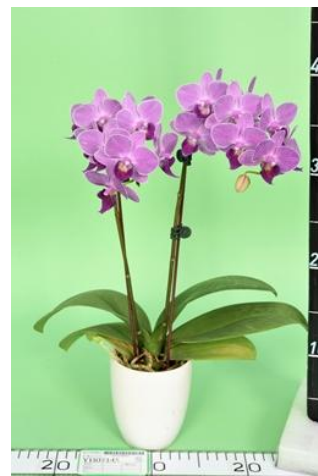

YH07145

Phal. Younghome Purple Baby 永宏紫娃娃

ELISA : Free

Grade : T+

盆徑 Pot Size	株高 Plant Height	葉幅 Leaf Span	花徑 Flower Size	朵數 Flower Count	雙梗率 Double Stem Rate
1.7" (6 cm)	30 cm	17 cm	4.5 cm	12	
2.5" (9 cm)	38 cm	27 cm	5.2 cm	22	

6 cm

9 cm

12 cm